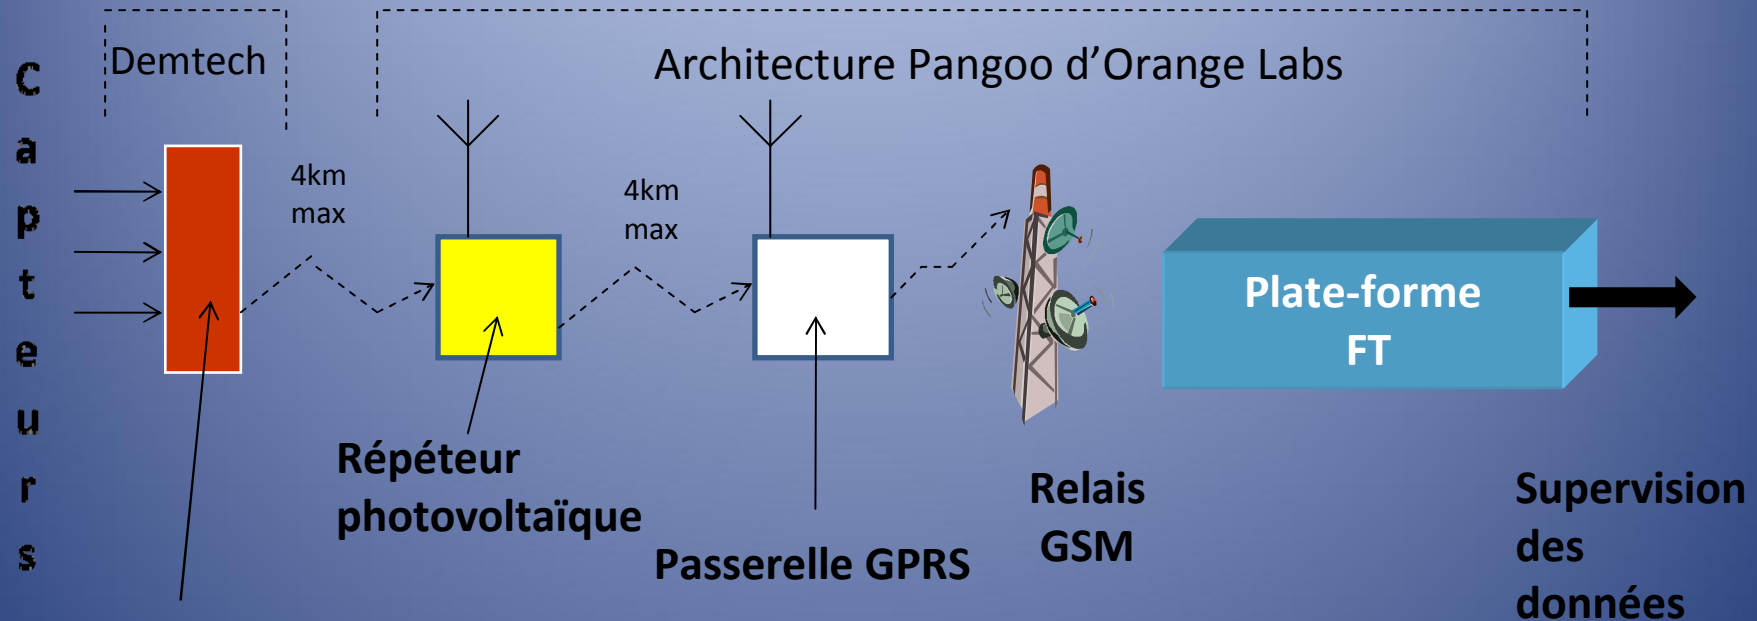

## ***Problématique des plans d'eau:***

L'**eutrophisation** est la modification et la dégradation d'un milieu aquatique, lié en général à un apport excessif de substances nutritives ( azote, phosphore), qui augmentent la production de végétaux aquatiques.

Pour leur développement, ces végétaux ont besoin de **lumière** (le soleil), de **chaleur** et de **minéraux**.

Afin d'analyser la qualité de l'eau , **un réseau de capteurs** sera installé sur le plan d'eau de Veynes et connecté à un **boitier de traitement des données** .

Ces données sont transmises par ondes radio via un **répéteur** (alimenté par une cellule photovoltaïque) et reçues par **une passerelle GPRS** qui transmet les données par paquets (débits théoriques maximum de l'ordre de 171,2 kbit/s ).

# Synoptique du projet Harvesting

**Centrale de mesures: traitement des données des capteurs et émission des données par ondes radio**